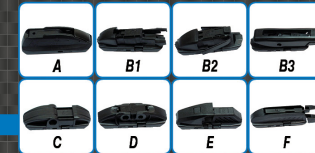

QTW

TRADITIONNEL

- QTW013**
- QTW015**
- QTW016**
- QTW017**
- QTW018**
- QTW019**
- QTW020**
- QTW021**
- QTW022**
- QTW024**
- QTW026**
- QTW028**

ESSUIE-GLACES

AUTOMOBILES

QAW

AERO-FLEX

inc. adaptateurs

- 330mm
- 355mm
- 381mm
- 406mm
- 431mm
- 457mm
- 482mm
- 508mm
- 533mm
- 558mm
- 584mm
- 609mm
- 660mm
- 711mm
- 762mm
- 813mm